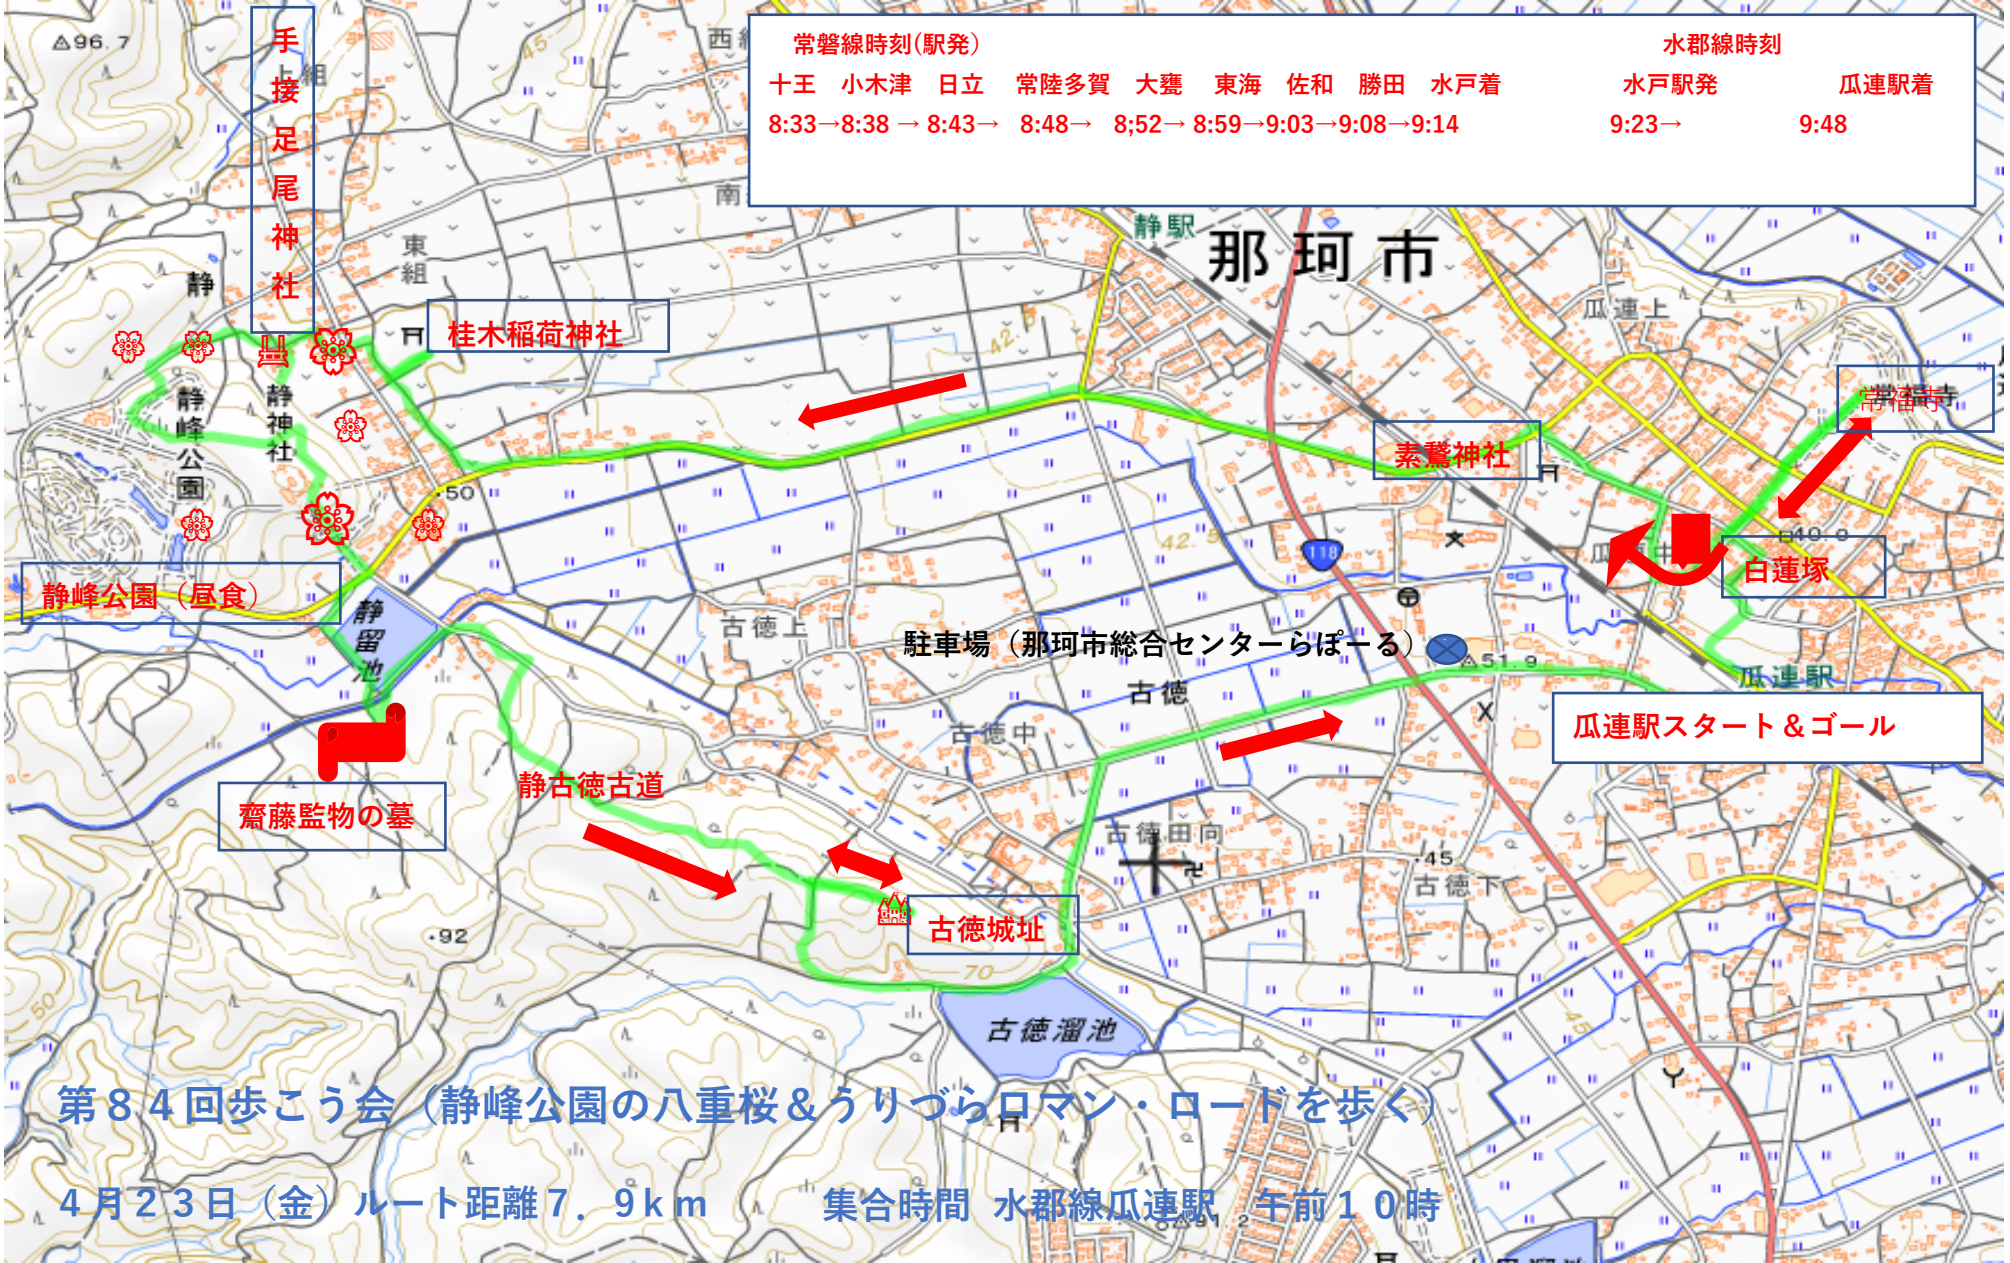

常磐線時刻(駅発)								水郡線時刻		
十王	小木津	日立	常陸多賀	大甕	東海	佐和	勝田	水戸着	水戸駅発	瓜連駅着
8:33	→8:38	→8:43	→8:48	→8:52	→8:59	→9:03	→9:08	→9:14	9:23→	9:48

第84回歩こう会 (静峰公園の八重桜&うりづらロマン・ロードを歩く)

4月23日(金) ルート距離7.9km 集合時間 水郡線瓜連駅 午前10時